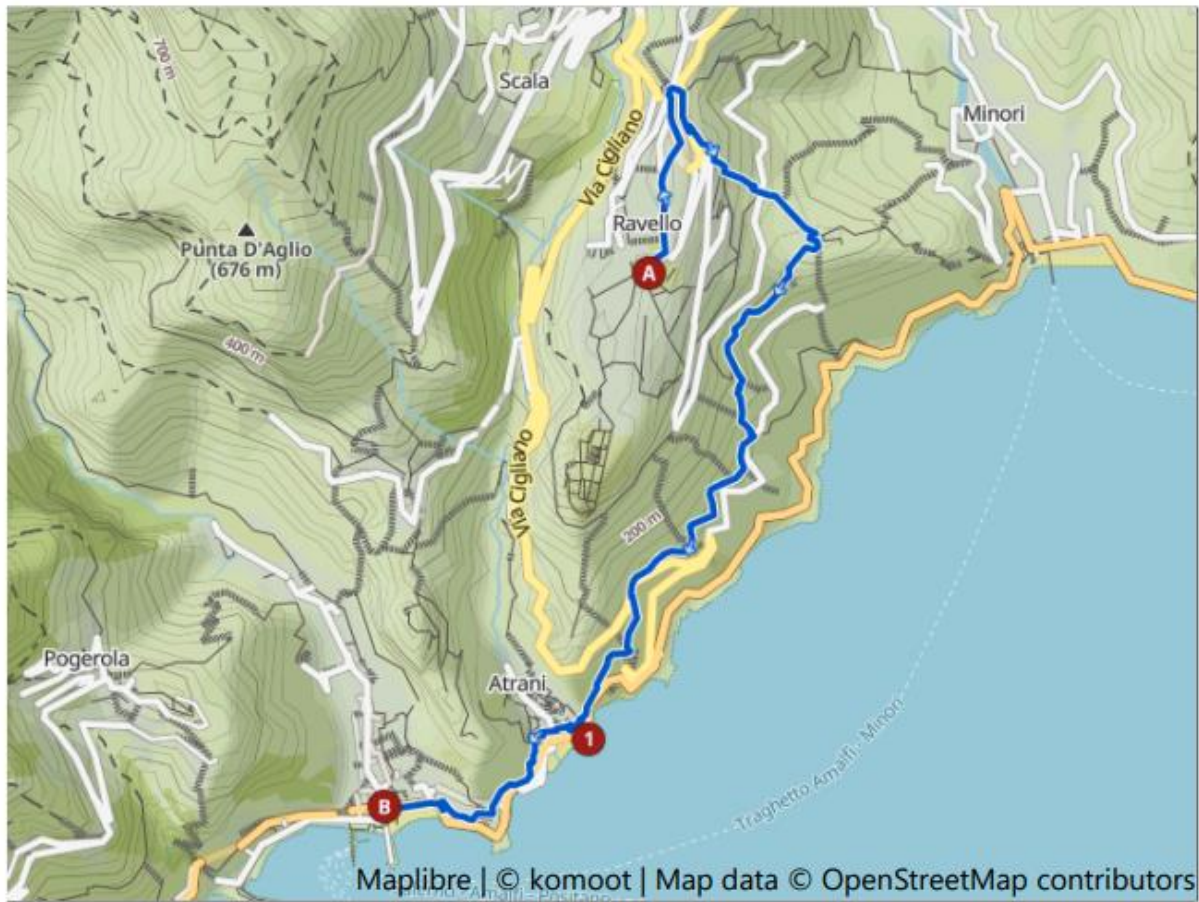

## Vesuvius

2h / 6.3km / 220m assent

 **capri**

🕒 02:27 ↔ 5.66 km Ø 2.3 km/h ↗ 250 m ↘ 130 m

## from Ravello to Amalfi

🕒 02:11 ↔ 4.63 km ⌀ 2.1 km/h ↗ 60 m ↘ 410 m

# path of the gods

🕒 04:31 ↔ 8.79 km ⌀ 1.9 km/h ↗ 180 m ↘ 800 m

# Punta Campanella

🕒 02:33 ↔ 6.47 km ⌀ 2.5 km/h ↗ 300 m ↘ 300 m